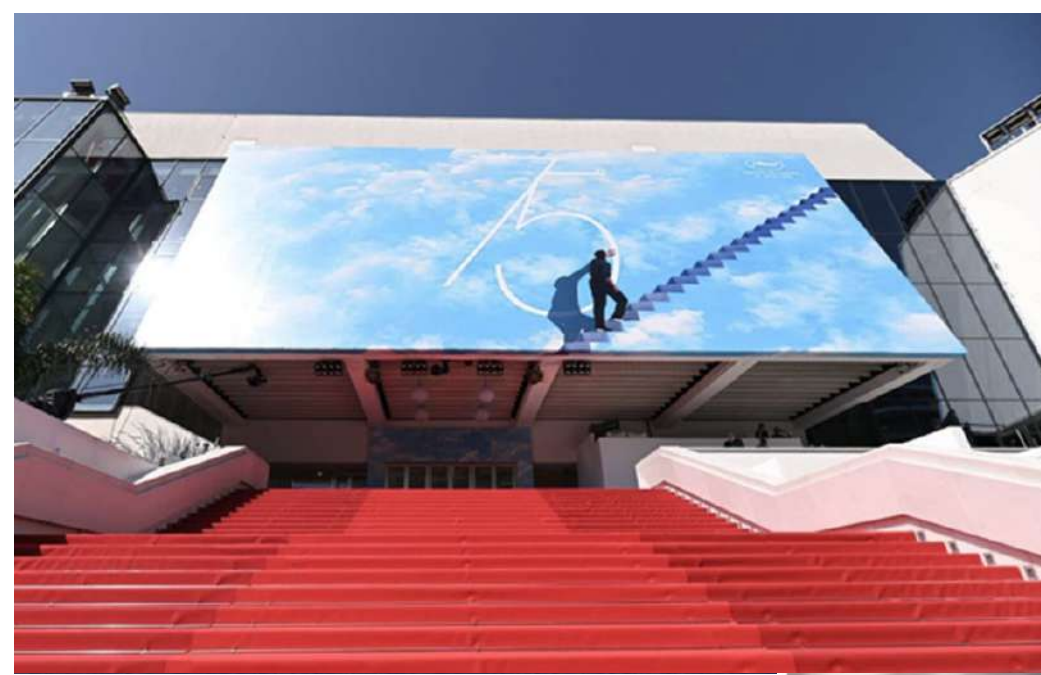

Cannes Mandelieu

La French Riviera
dans tous ses états